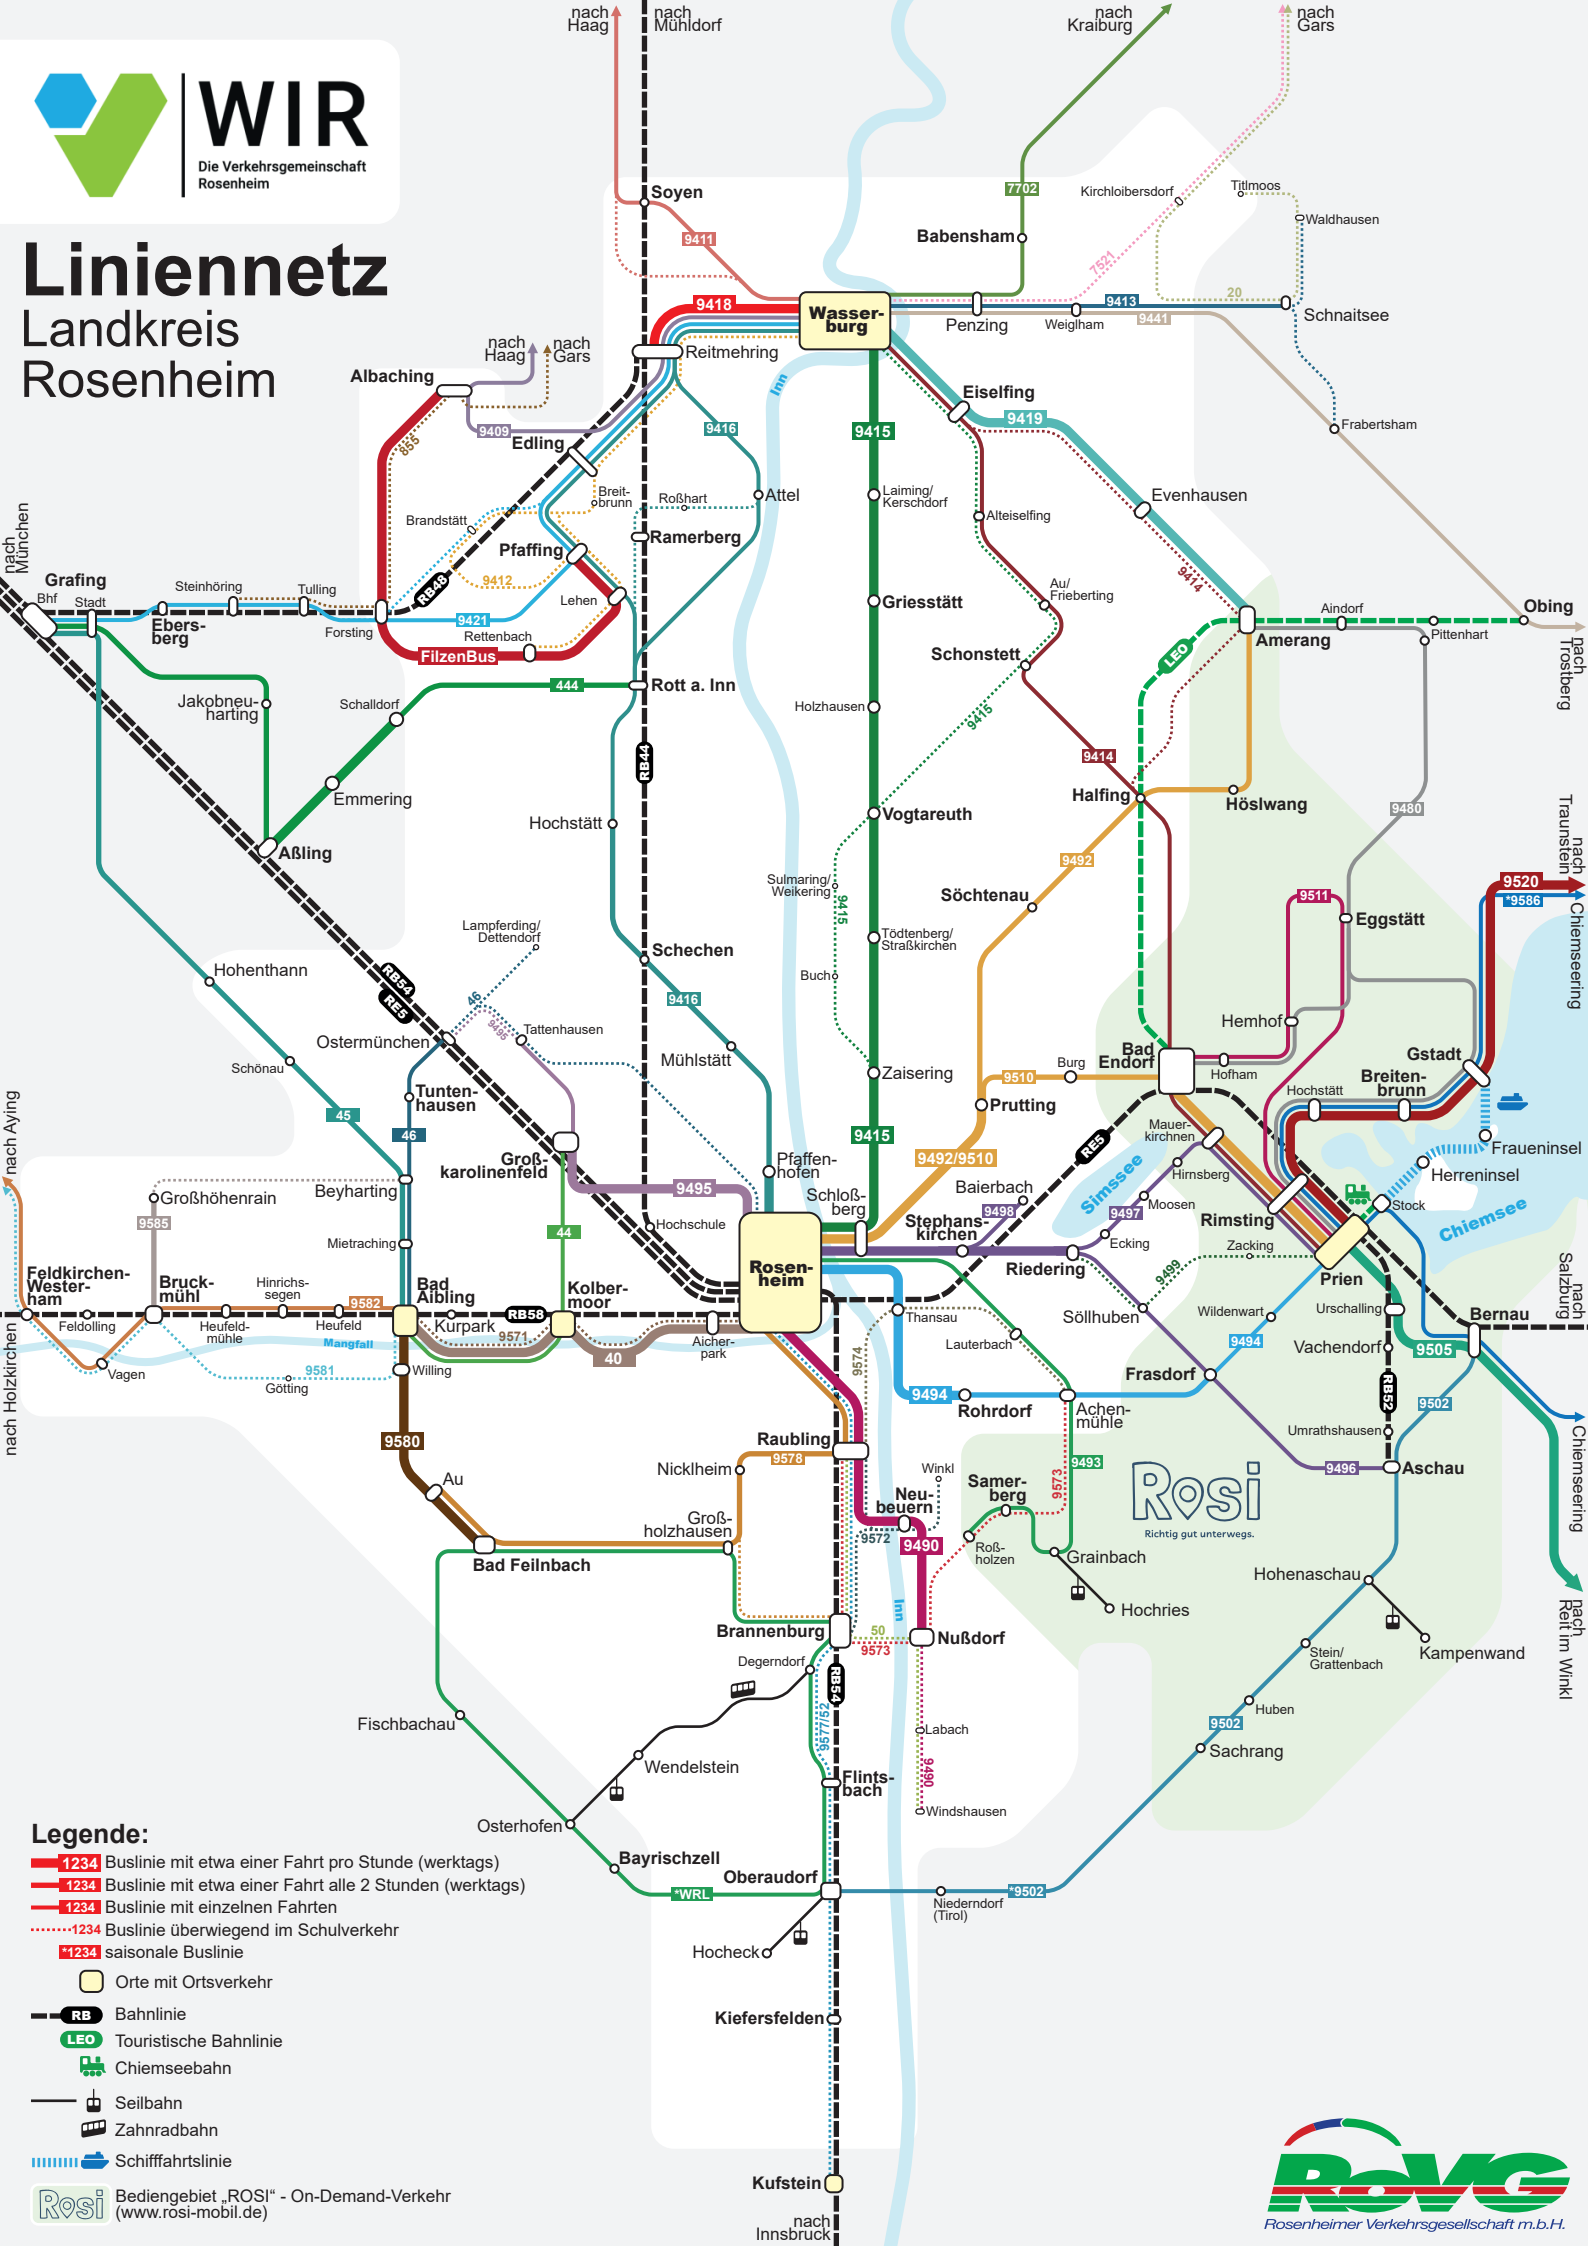

WIR

Die Verkehrsgemeinschaft
Rosenheim

Linienetz Landkreis Rosenheim

Legende:

- 1234 Buslinie mit etwa einer Fahrt pro Stunde (werktags)
- 1234 Buslinie mit etwa einer Fahrt alle 2 Stunden (werktags)
- 1234 Buslinie mit einzelnen Fahrten
- ⋯ 1234 Buslinie überwiegend im Schulverkehr
- 1234 saisonale Buslinie
- Orte mit Ortsverkehr
- RB Bahnlinie
- LEO Touristische Bahnlinie
- Chiemseebahn
- Seilbahn
- Zahnradbahn
- Schifffahrtslinie

Rosi Bedienebiet „ROSI“ - On-Demand-Verkehr
(www.rosi-mobil.de)